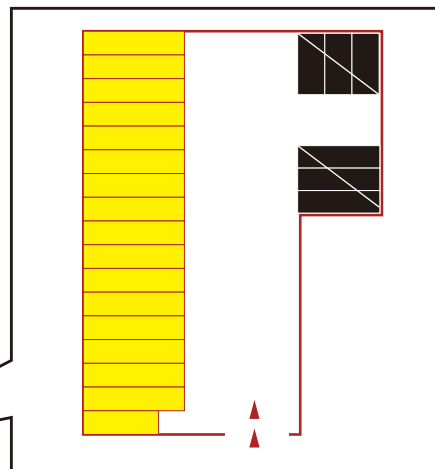

至箕面

新御堂

坊島四丁目

イオン  
箕面店

至大阪

萱野

黄色の①～⑱に  
駐車してください。

OKKII  
お客様  
専用駐車場